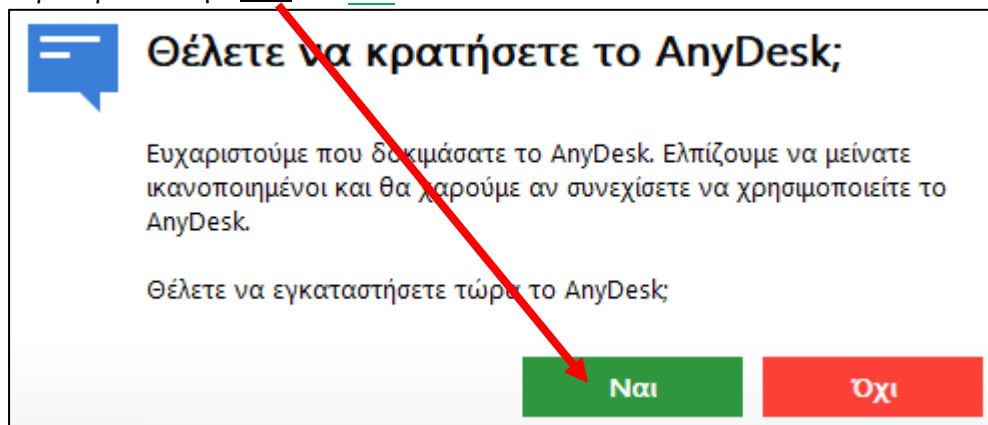

Χωρίς να γίνει απομακρυσμένη σύνδεση, κλείνουμε το πρόγραμμα και στο εμφανιζόμενο παράθυρο κάνουμε κλικ στο **Ναι**.

Στην εμφανιζόμενη νέα καρτέλα του προγράμματος για την εγκατάσταση του προγράμματος κάνουμε κλικ στο **Αποδοχή και εγκατάσταση**