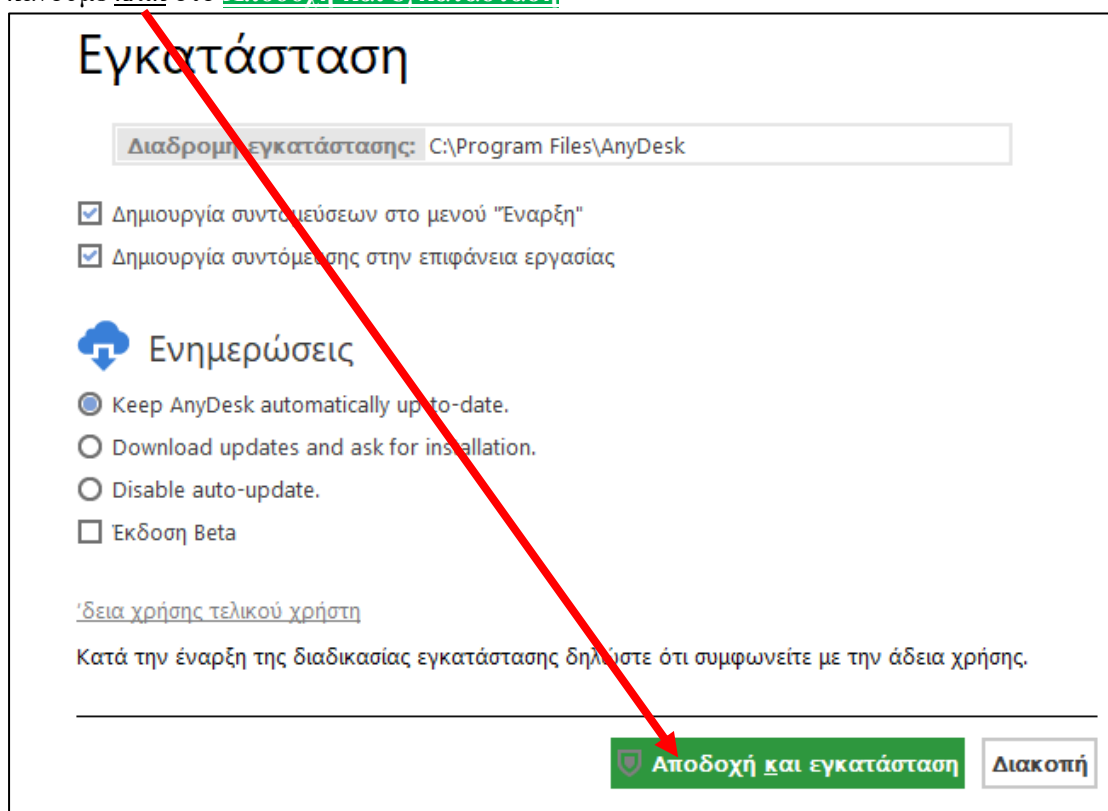

Αν για κάποιο λόγο δεν έχει κατέβει το πρόγραμμα κάνουμε κλικ στον σύνδεσμο της επόμενης σελίδας, όπως στην παρακάτω εικόνα:

Στη συνέχεια κλείνουμε το πρόγραμμα περιήγησης ιστοσελίδων.

Κάνουμε διπλό κλικ στο αρχείο εγκατάστασης του προγράμματος που κατέβηκε και αποθηκεύτηκε στον υπολογιστή.

Σε περίπτωση εμφανιζόμενου παράθυρου για άδεια, κάνουμε κλικ στο **ΝΑΙ**.

Εμφανίζεται το παράθυρο του προγράμματος με τον αριθμό του υπολογιστή για απομακρυσμένη υποστήριξη.

Δίνουμε τον αριθμό αυτόν στον άνθρωπο που θα συνδεθεί μέσω internet στον υπολογιστή μας και κάνουμε κλικ στο Αποδοχή στο εμφανιζόμενο παράθυρο.

Κλείνουμε το πρόγραμμα και η απομακρυσμένη σύνδεση τερματίζεται.

Χωρίς να γίνει απομακρυσμένη σύνδεση, κλείνουμε το πρόγραμμα και στο εμφανιζόμενο παράθυρο κάνουμε κλικ στο **Ναι**.

Στην εμφανιζόμενη νέα καρτέλα του προγράμματος για την εγκατάσταση του προγράμματος κάνουμε κλικ στο **Αποδοχή και εγκατάσταση**