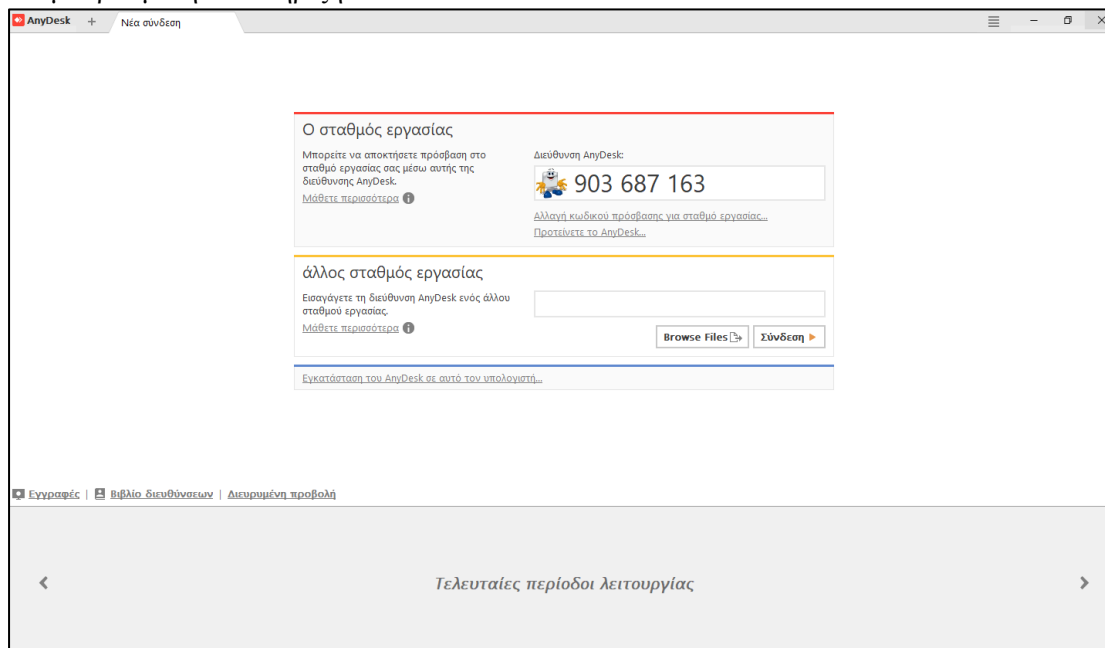

Αν για κάποιο λόγο δεν έχει κατέβει το πρόγραμμα κάνουμε κλικ στον σύνδεσμο της επόμενης σελίδας, όπως στην παρακάτω εικόνα:

Στη συνέχεια κλείνουμε το πρόγραμμα περιήγησης ιστοσελίδων.

Κάνουμε διπλό κλικ στο αρχείο εγκατάστασης του προγράμματος που κατέβηκε και αποθηκεύτηκε στον υπολογιστή.

Σε περίπτωση εμφανιζόμενου παράθυρου για άδεια, κάνουμε κλικ στο **ΝΑΙ**.

Εμφανίζεται το παράθυρο του προγράμματος με τον αριθμό του υπολογιστή για απομακρυσμένη υποστήριξη.

Δίνουμε τον αριθμό αυτόν στον άνθρωπο που θα συνδεθεί μέσω internet στον υπολογιστή μας και κάνουμε κλικ στο Αποδοχή στο εμφανιζόμενο παράθυρο.