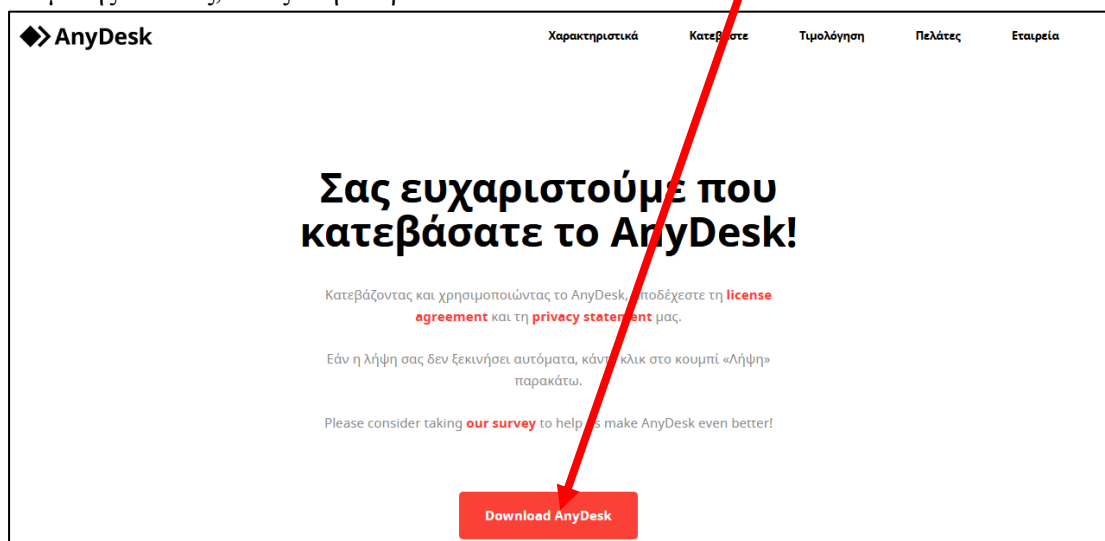

Το πρόγραμμα αποθηκεύεται στον υπολογιστή, είτε στον ρυθμισμένο φάκελο αποθήκευσης των αρχείων που κατεβαίνουν από το internet είτε εμφανίζει παράθυρο για επιλογή του φακέλου αποθήκευσης.

Αν για κάποιο λόγο δεν έχει κατέβει το πρόγραμμα κάνουμε κλικ στον σύνδεσμο της επόμενης σελίδας, όπως στην παρακάτω εικόνα:

Στη συνέχεια κλείνουμε το πρόγραμμα περιήγησης ιστοσελίδων.

Κάνουμε διπλό κλικ στο αρχείο εγκατάστασης του προγράμματος που κατέβηκε και αποθηκεύτηκε στον υπολογιστή.

Σε περίπτωση εμφανιζόμενου παράθυρου για άδεια, κάνουμε κλικ στο **ΝΑΙ**.

Εμφανίζεται το παράθυρο του προγράμματος με τον αριθμό του υπολογιστή για απομακρυσμένη υποστήριξη.